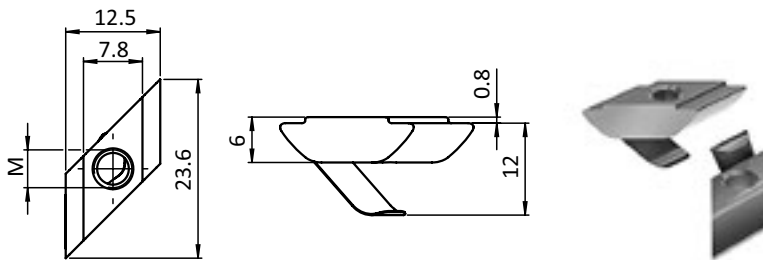

**Rhombus-Nutenstein**

**Rhombus T-Slot Nut**

**NEU  
NEW**

**Nut 8, Stahl**  
**Beschreibung** eindrehbarer Nutenstein mit Führungssteg und Federblech  
**Material** Stahl, verzinkt  
**Liefereinheit** 100 Stück  
**Extras** weitere Größen auf Anfrage

**Slot 8, Steel**  
**Description** Self-aligning turn-in T-slot nut with spring leaf  
**Material** Zinc-plated steel  
**Pack Quantity** 100 pieces  
**Specials** Other sizes on request

Rhombus-Nutenstein  
*Rhombus T-Slot Nut*

Größe  
*Size*

Gewicht [g]  
*Weight [g]*

Teil-Nr.  
*Part #*

Größe <i>Size</i>	Gewicht [g] <i>Weight [g]</i>	Teil-Nr. <i>Part #</i>
M6	4.0	096R406F